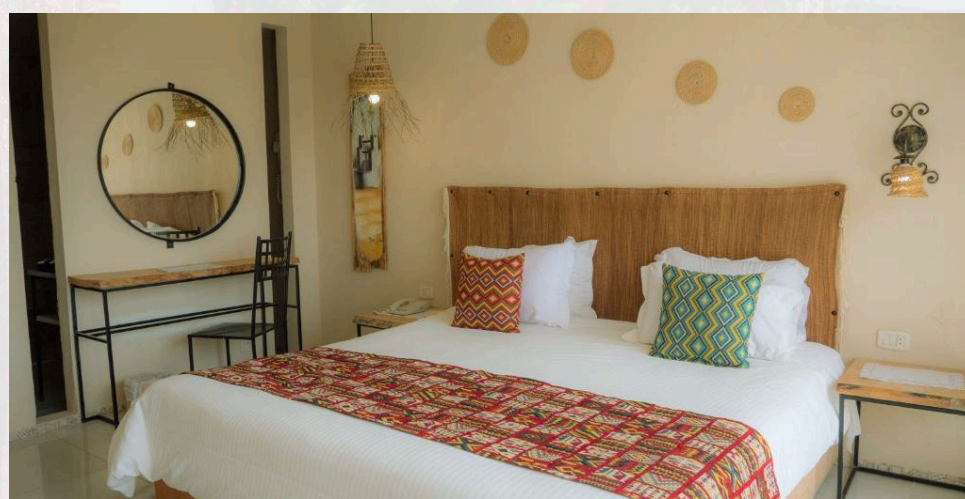

eXplorez Djerba

DÈS
CHF 705.-
PAR PERSONNE

WELCOME MERIDIANA DJERBA 4*

VOLS DIRECTS DE BÂLE, ZURICH OU GENÈVE
8 JOURS/7 NUITS
CHAMBRE STANDARD - ALL INCLUSIVE +

EXEMPLE DE PRIX TTC PAR ADULTE, CONSTATÉ LE 14/04/26, POUR UN DEPART DE GENÈVE LE 16.09.2026.