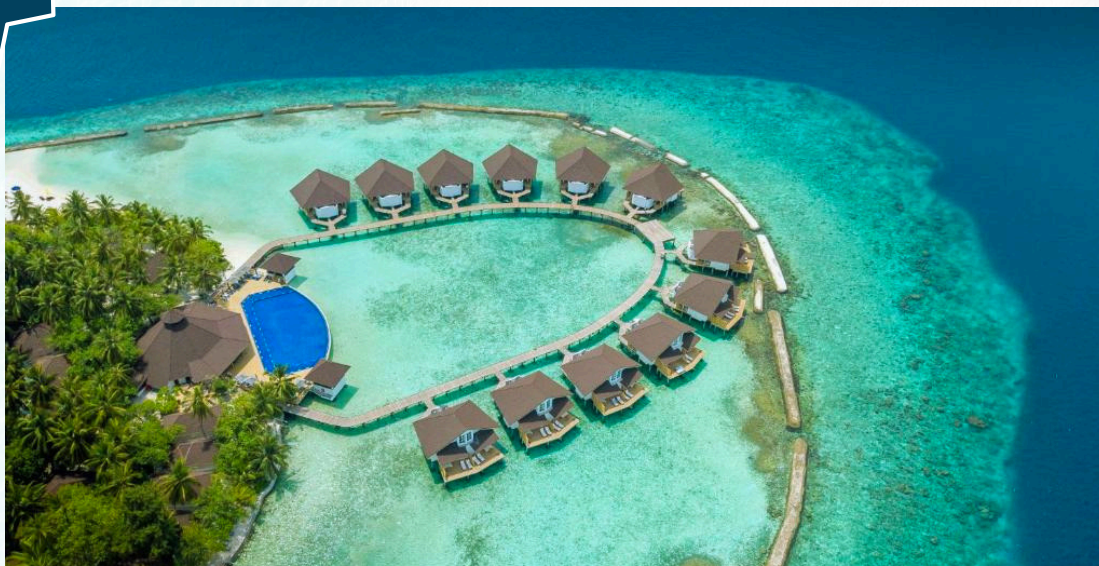

eXplorez les Maldives

DÈS
CHF 2 085.-
PAR PERSONNE

ELLAIDHOO MALDIVES BY CINNAMON 4*

VOLS DIRECTS DE ZURICH AVEC EDELWEISS
7 JOURS/5 NUITS
CHAMBRE STANDARD- ALL INCLUSIVE

EXEMPLE DE PRIX TTC PAR ADULTE, CONSTATÉ LE 14/04/26, POUR UN DEPART DE ZURICH LE 21.09.2026.